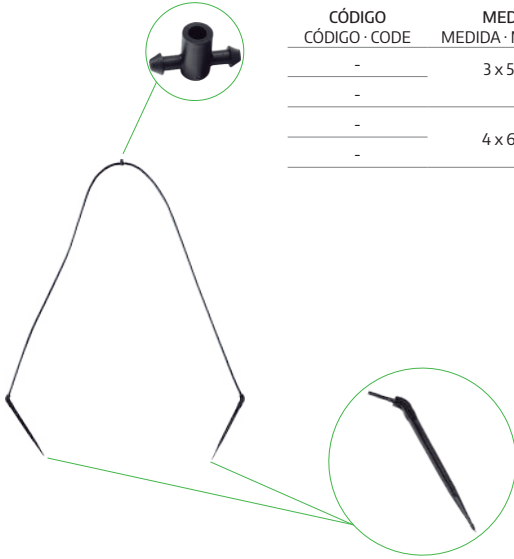

Repartidor 4 Saídas
Distribuidor 4 Salidas · 4 Outlets Splitter

CÓDIGO CÓDIGO · CODE	MEDIDA MEDIDA · MEASURE	
-	3 x 5mm	5000
-	4 x 6mm	10000

MICRORREGA

MICRO RIEGO . MICRO IRRIGATION

Kit 2 Saídas

Kit 2 Salidas · Kit 2 Outlets

NOVO
NUEVO
NEW

CÓDIGO CÓDIGO · CODE	MEDIDA MEDIDA · MEASURE	MICROTUBO MINITUBO · MICRO PIPE	
-	3 x 5mm	30cm	264
-		60cm	144
-	4 x 6mm	30cm	264
-		60cm	144

Kit 4 Saídas

Kit 4 Salidas · Kit 4 Outlets

NOVO
NUEVO
NEW