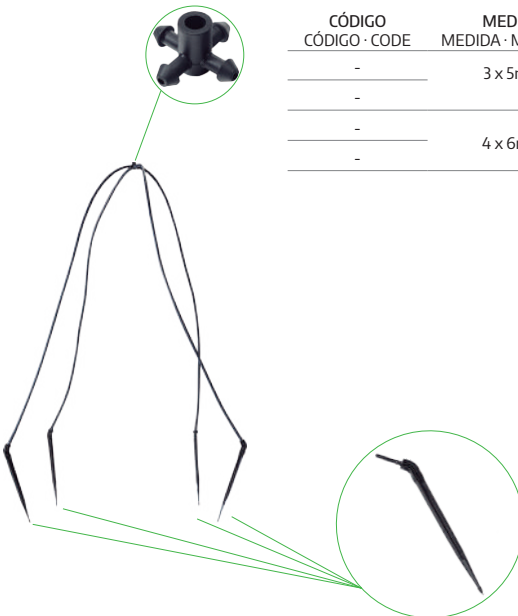

Repartidor 4 Saídas
Distribuidor 4 Salidas · 4 Outlets Splitter

CÓDIGO CÓDIGO · CODE	MEDIDA MEDIDA · MEASURE	
-	3 x 5mm	5000
-	4 x 6mm	10000

MICRORREGA

MICRO RIEGO . MICRO IRRIGATION

Kit 2 Saídas

Kit 2 Salidas · Kit 2 Outlets

NOVO
NUEVO
NEW

CÓDIGO CÓDIGO · CODE	MEDIDA MEDIDA · MEASURE	MICROTUBO MINITUBO · MICRO PIPE	
-	3 x 5mm	30cm	264
-		60cm	144
-	4 x 6mm	30cm	264
-		60cm	144

Kit 4 Saídas

Kit 4 Salidas · Kit 4 Outlets

NOVO
NUEVO
NEW

CÓDIGO CÓDIGO · CODE	MEDIDA MEDIDA · MEASURE	MICROTUBO MINITUBO · MICRO PIPE	
-	3 x 5mm	30cm	264
-		60cm	144
-	4 x 6mm	30cm	264
-		60cm	144

Microaspersor Marlux

Microaspersor Marlux · Marlux Mini-sprinkler