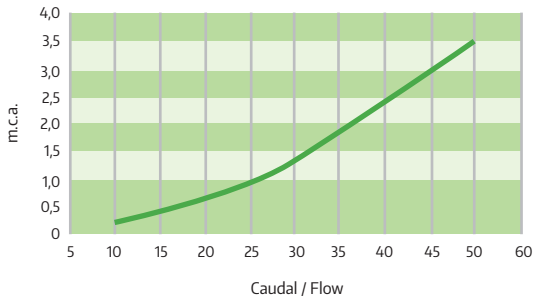

Caudal máximo 50m³/h · Pressão máxima 10kg/cm²
Caudal máximo 50m³/h · Presión máxima 10kg/cm² / Maximum Flow 50m³/h · Maximum Pressure 10kg/cm²