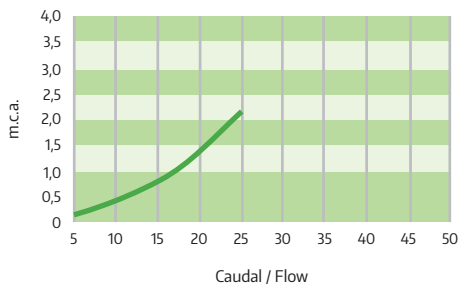

Caudal máximo 25m³/h · Pressão máxima 10kg/cm²
Caudal máximo 25m³/h · Presión máxima 10kg/cm² / Maximum Flow 25m³/h · Maximum Pressure 10kg/cm²