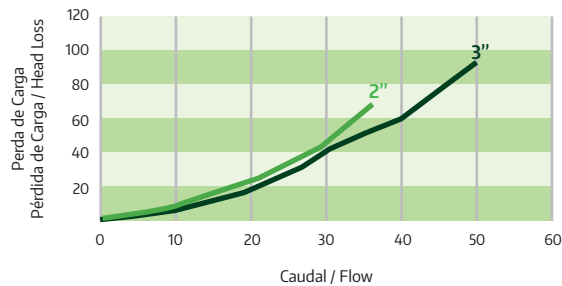

2"
Caudal máximo 22m³/h · Pressão máxima 10kg/cm²
Caudal máximo 22m³/h · Presión máxima 10kg/cm² / Maximum Flow 22m³/h · Maximum Pressure 10kg/cm²

3"
Caudal máximo 45m³/h · Pressão máxima 10kg/cm²
Caudal máximo 45m³/h · Presión máxima 10kg/cm² / Maximum Flow 45m³/h · Maximum Pressure 10kg/cm²